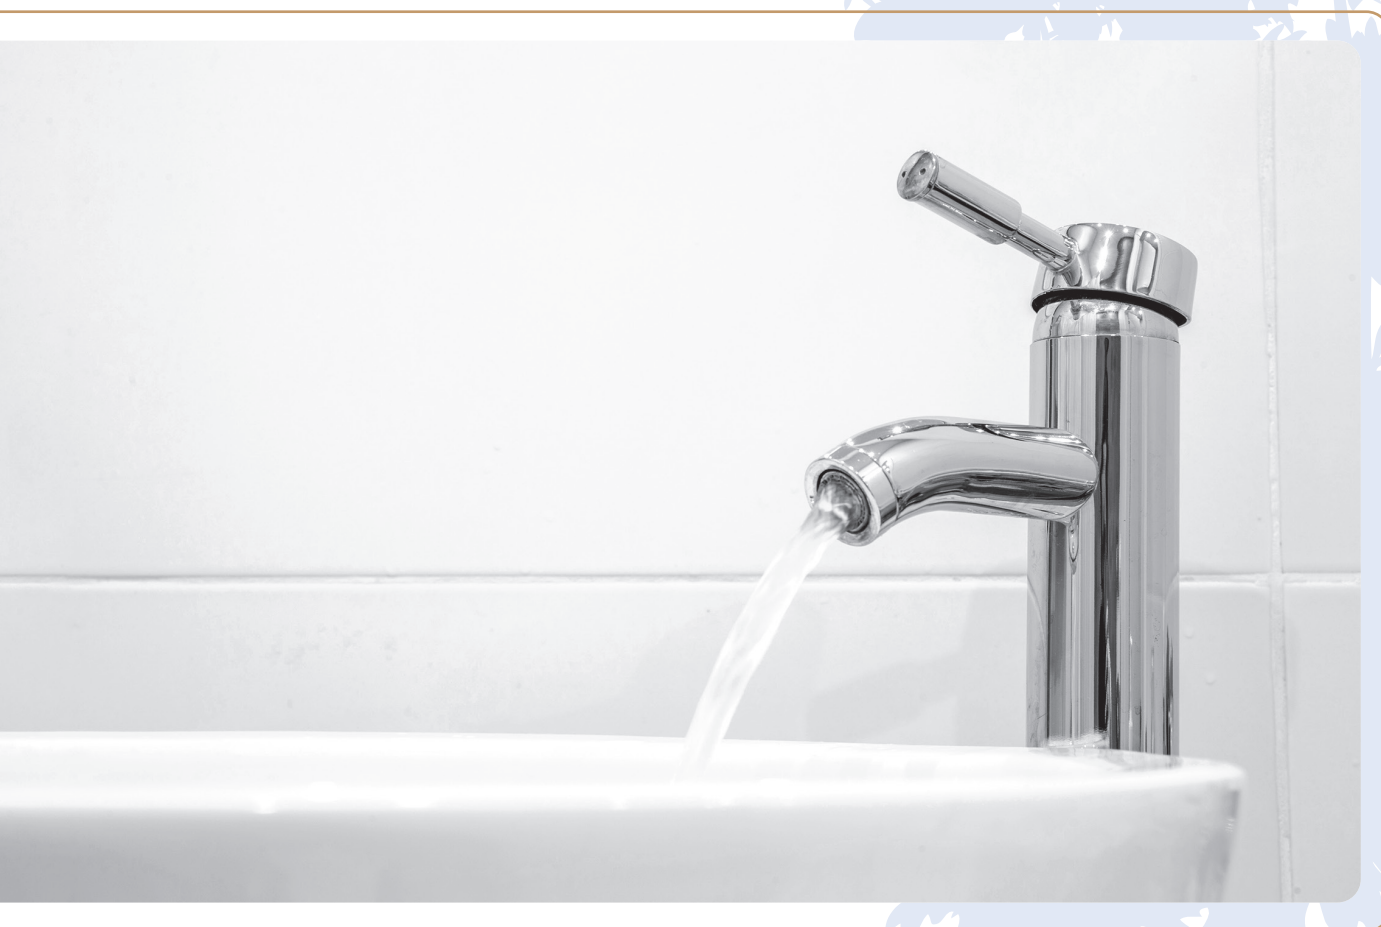

9

Sanitair en tegelwerk

LEVENSLLOOPBESTENDIGE
Woningen

SANITAIR & TEGELWERK

Showroom

Na het 1e kopersgesprek bij de aannemer, wordt u uitgenodigd bij Woon-Inspiratie. Zij bellen u voor het maken van een afspraak. De creatieve sanitair experts zullen u helpen met het vinden van een badkamer die precies bij u past: met de perfecte indeling, kleuren en materialen.

Raak geïnspireerd door verschillende badkameropstellingen, regendouches, bijzonder sanitair, diverse badkamer-meubelen, tegels en accessoires. Alles voor uw droombadkamer!

De uitstraling van de voorgestelde badkamer is in een vergelijkbare stijl als de badkamer op de foto hierboven; grote witte wandtegels van 30x60 cm boven elkaar en een grijze vloertegel van 60x60 cm.

De badkamer en het toilet wordt standaard opgeleverd met sanitair van Villeroy & Boch, kranen van Hansgrohe en een goede kwaliteit wastafel.

Daarnaast voorzien we de sanitaire ruimtes van royaal tegelwerk met keuze uit verschillende kleuren. Uiteraard is er ook volop ruimte voor persoonlijke wensen.

Badkamer:

- wandtegelwerk tot plafond
- vloertegels en tegeldorpel tpv deur
- wastafel V&B, wit keramisch o.g
- wastafelmengkraan HangsGrohe og.
- wandspiegel
- douchekraan met glijstangset Hansgrohe
- toiletcombinatie Villeroy & Boch met inbouwreservoir en toiletzitting
- elektrische designradiator (*onderdeel sanitair*)